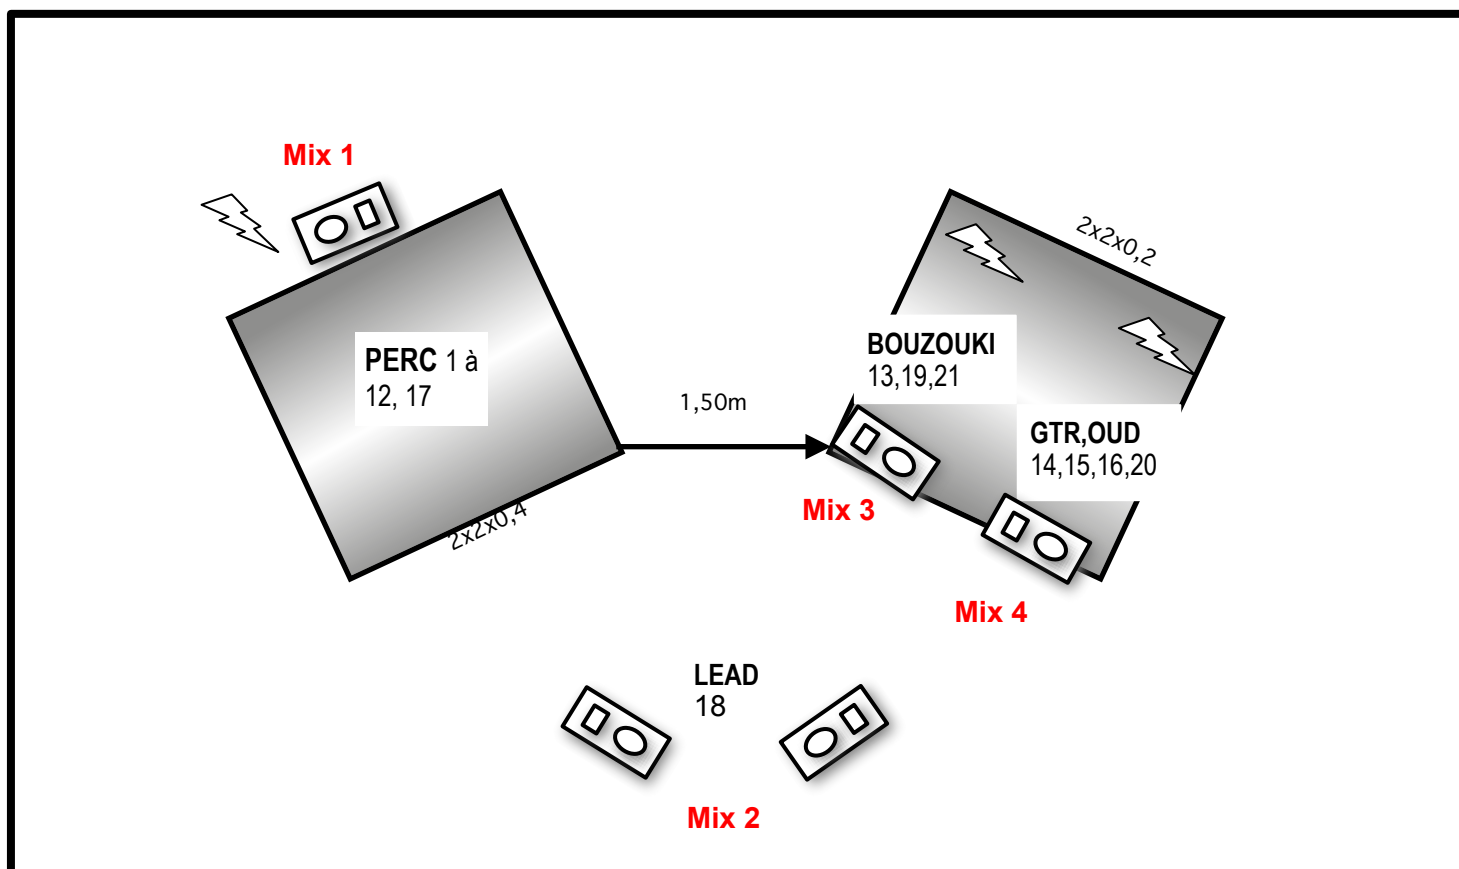

CUARTETO TAFÍ

GENERALITES:

- Le groupe se compose de 4 musiciens et un technicien son.
- Nous nous déplaçons en van.
- Notre set dure 75 min.
- Un membre du groupe est végétarien.

LOGES:

- 1 miroir
- 1 fer à repasser
- fruits de saison, fruits secs
- bières si possible
- 1 serviette noire (pour scène)

DEMANDE BACKLINE:

- 1 tom basse 18"

REGIE PLATEAU:

- 1 praticable moqué et jupé de 2x2m à 40 cm
- 1 praticable moqué et jupé de 2x2m à 20 cm
- 1 cube pour surélever le retour perc
- 1 pied droit embase ronde pour LEAD

SYSTEME:

- Le système de diffusion ne sera pas posé sur scène mais sur des ailes de son ou clusté, dans tous les cas désolidarisé de la scène.
- La console façade sera placée dans l'axe de la scène entre le premier et deuxième tiers de la salle.
- La diffusion fournira en tous points de la salle une pression acoustique homogène de 103 dBA minimum sans distorsion ni limitation du système.

REGIE FACADE:

Consoles numériques acceptées :

- **Behringer** : X32
- **Midas** : serie PRO R, M32
- **DIGICO** : série SD
- **Soundcraft** : série VI
- **Yamaha** : CL5, QL5, M7CL, Rivage
- Prévoir un SM58, un minijack et emplacement pour un laptop à la régie.

RETOURS:

- 4 circuits retours pour 5 wedges identiques

Voie	INSTRU	MIC	STAND
1	PAD 1L	DI	
2	PAD 1R	DI	
3	PAD 2L	DI	
4	PAD 2R	DI	
5	CAJON	fourni	
6	CLOCHE	SM 57	Petit
7	SHAKER	fourni	
8	TOM	E604	
9	CONGA	Beta 98	clamp
10	BONGO	SM 57	Petit
11	OH J	KM 184	Grand
12	OH C	KM 184	Grand
13	BOUZOUKI	XLR	Droit(aer)
14	GTR NYLON	XLR	Droit(aer)
15	OCTAVER	DI	
16	LOUD	DI	
17	VOX PERC	SM 58	Grand
18	VOX LEAD	KMS 105	DROIT
19	VOX BOUZKI	SM 58	Grand
20	VOX GTR	SM 58	Grand
21	TOM	E604	
22			
23			
24			

CONTACT SON : Manu Cabrol (+33)6 23 26 18 08 / manucabrol@gmail.com

Merci de nous contacter si un ou plusieurs éléments de ce rider ne peut être respecté.

CONTACT SON : Manu Cabrol (+33)6 23 26 18 08 / manucabrol@gmail.com

Merci de nous contacter si un ou plusieurs éléments de ce rider ne peut être respecté.